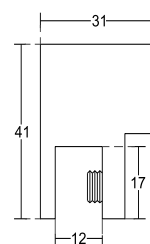

Конектор шина-стъкло краен,
черен мат,
за стъкло от 8 до 10 мм
Код: AP S014-9-2-B
Цена: **37,80 лв с ДДС**