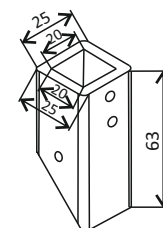

Конектор 45 градуса стена-тръба Скарбъроу,
черен мат, за тръба 19x19 мм

Код: 4444-KAS107-B

Цена: **24,90 лв с ДДС**