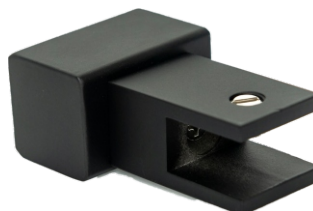

Код: 4444-KAS102-B

Цена: **36,80 лв с ДДС**

Конектор стена-стъкло Скарбъроу  
краен, черен мат, за стъкло 8-10 мм

Код: 4444-KAS103-B

Цена: **37,80 лв с ДДС**

Конектор тройник Скарбъроу,  
черен мат, за тръба 19x19 мм