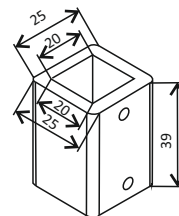

Черен обков за душ кабини Скарбъроу

Конектор стена-тръба Скарбъроу,
черен мат, за тръба 19x19 мм

Код: 4444-KAS101-B

Цена: **19,50 лв с ДДС**