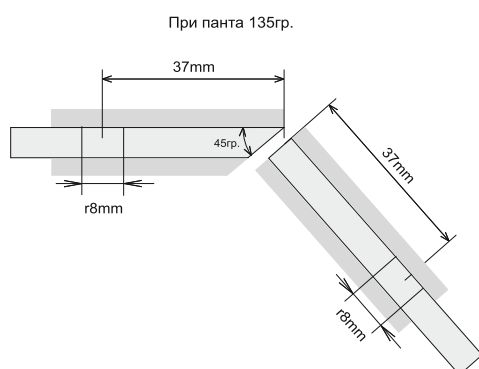

Черен обков за душ кабинни

Панта стъкло-стъкло ТЕХ III, 135 градуса,
масивен месинг, черен мат,
за стъкло от 6 до 10 мм дебелина
Товароносимост - 18 кг/брой

Код: 15.24.054-4

Цена: 162,24 лв с ДДС