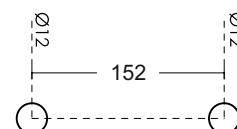

Код: АР.К 3916В

Цена: **28,70 лв с ДДС**

Дръжка Скарбъроу **19x19x171, сс 152 мм**

Ss304, черен мат

Код: 0003-HLD-012.1919.152 BLK

Цена: **57,20 лв с ДДС**