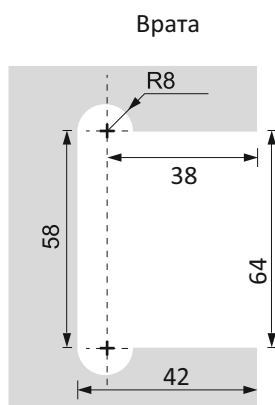

Черен обков за душ кабинни

Панта стъкло-стъкло ТЕХ III, 135 градуса,
масивен месинг, черен мат,
за стъкло от 6 до 10 мм дебелина
Товароносимост - 18 кг/брой

Код: 15.24.054-4

Цена: 162,24 лв с ДДС