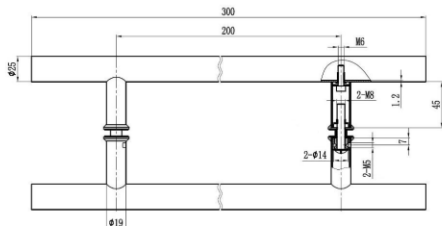

Черен обков за душ кабини

Дръжка тръбна **ф25x300 мм, сс200 мм**,
Ss304, за 8-10 мм стъкло, черен мат

Ког: 17.87.000-4

Цена: **117,12 лв с ДДС**