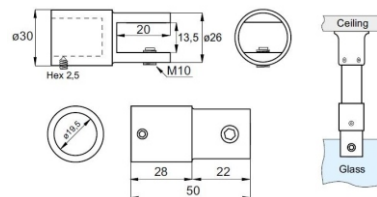

## Черен обков за душ кабини

Конектор стъкло-тръба вертикален,  
масивен месинг, черен мат,  
за тръба ф 19 мм, стъкло 6-10 мм  
Код: 15.24.108-4

Цена: **40,32 лв с ДДС**

Конектор стена-тръба 45 градуса,  
масивен месинг, черен мат,  
за тръба ф19 мм  
Код: 15.26.101-4