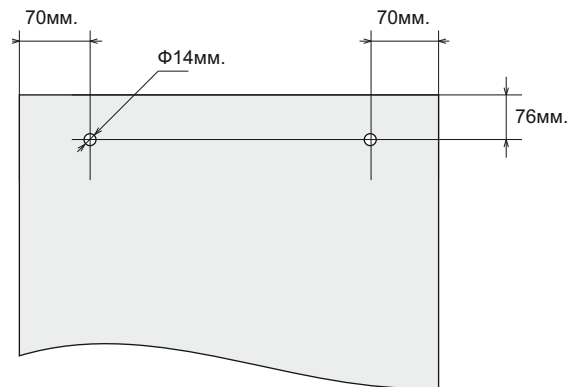

Разпробиване на фикс, за вариант 3: