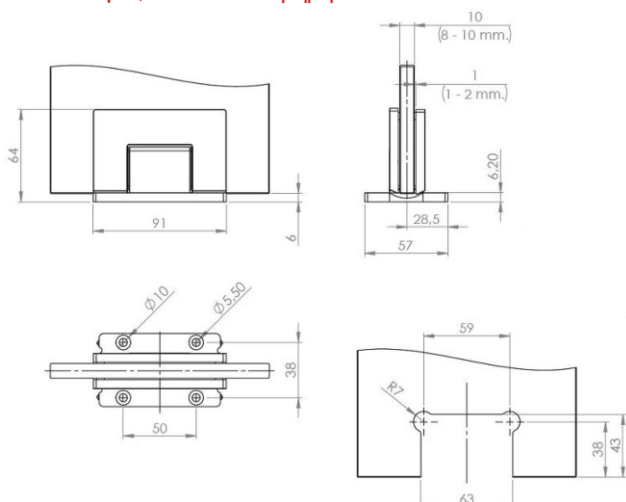

<https://youtu.be/dtcB4kWiLOY>