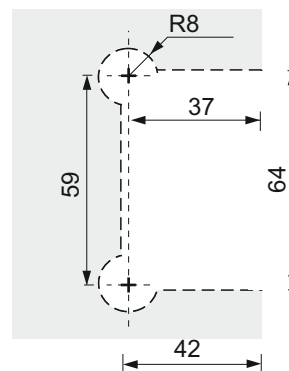

## Черен обков за душ кабини

Панта стена-стъкло Г-образна,  
масивен месинг, черен мат  
за стъкло от 6 до 10 мм дебелина  
Товароносимост - 18 кг/брой  
Код: 0003-HLD-5006L.201.90.B  
Цена: **80,00 лв с ДДС**