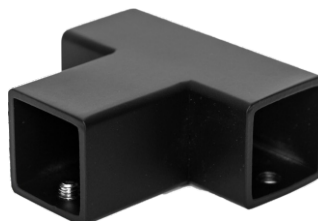

Код: 4444-KAS102-B

Цена: **36,80 лв с ДДС**

Конектор стена-стъкло Скарбъроу  
краен, черен мат, за стъкло 8-10 мм

Код: 4444-KAS103-B

Цена: **37,80 лв с ДДС**

Конектор тройник Скарбъроу,  
черен мат, за тръба 19x19 мм

Код: 4444-KAS111-B

Цена: **43,20 лв с ДДС**

Конектор 90 градуса тръба-тръба,  
черен мат, за тръба 19x19 мм

Код: 4444-KAS109-B

Цена: **43,20 лв с ДДС**

Конектор 45 градуса стена-тръба Скарбъроу,  
черен мат, за тръба 19x19 мм