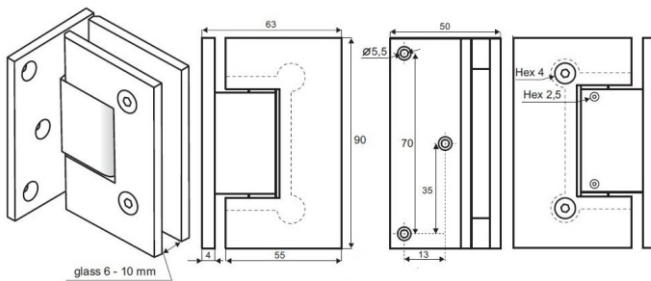

## Черен обков за душ кабинни

Панта стена-стъкло TEX II, Г-образна,  
масивен месинг, черен мат,  
за стъкло от 6 до 10 мм дебелина  
Товароносимост - 18 кг/брой  
Код: 15.24.051-4  
Цена: **101,62 лв с ДДС**