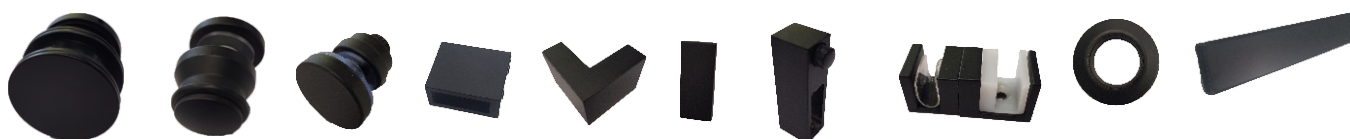

Обков за душ кабини, черен мат

ALPHA-BLACK

ALPHA-BLACK

ALPHA-BLACK