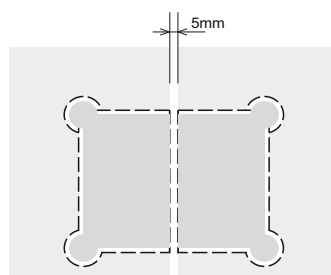

Панта стъкло-стъкло 180 градуса,
масивен месинг, черен мат
за стъкло от 6 до 10 мм дебелина

Товароносимост - 18 кг/брой

Код: AP.H202.180-B

Цена: **81,00 лв с ДДС**