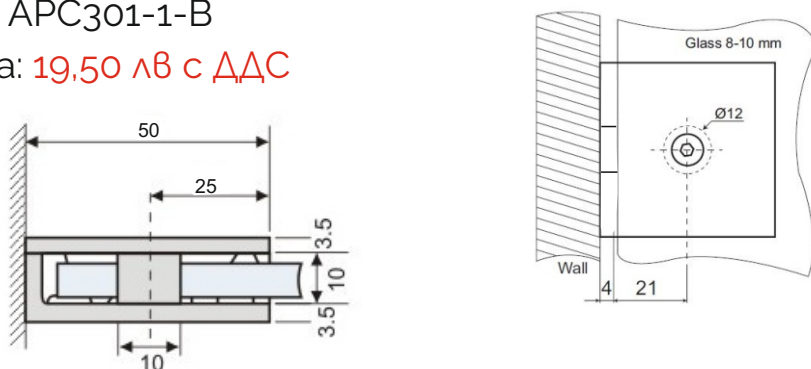

Държач стена-стъкло, масивен месинг,
покрытие черен мат, за стъкло от 8 до 10 мм
дебелина

Код: APC301-1-B

Цена: **19,50 лв с ДДС**

Държач стена-стъкло Г-образен,
материал ЦАМ, покрытие черен мат,
за стъкло от 8 до 10 мм дебелина

Код: AP. Z302-BLK

Цена: **18,00 лв с ДДС**