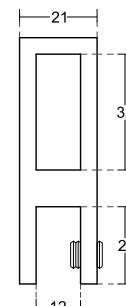

Конектор шина-стъкло проходен,
черен мат,
за стъкло от 8 до 10 мм
Код: S 320-B
Цена: **32,40 лв с ДДС**