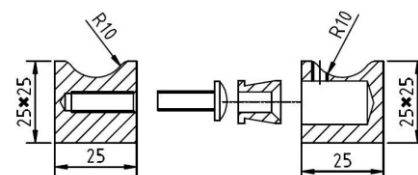

Код: 15.24.045-4

Цена: **48,10 лв с ДДС**

Дръжка за стъкло, масивен месинг,  
черен мат, за стъкло  
от 6 до 10 мм дебелина

Код: 15.24.036-4

Цена: **60,48 лв с ДДС**

Дръжка за стъкло, Алуминий,  
покритие черен мат, за стъкло  
от 8 до 10 мм дебелина