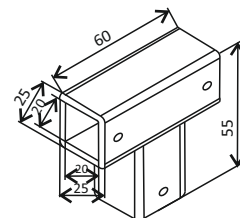

Конектор тройник Скарбъроу,
черен мат, за тръба 19x19 мм

Код: 4444-KAS111-B

Цена: **43,20 лв с ДДС**