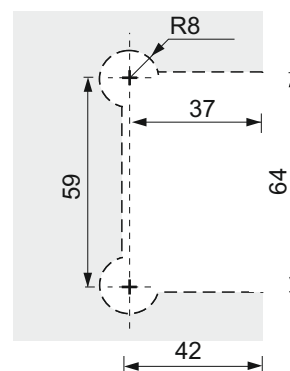

Черен обков за душ кабини

Панта стена-стъкло Г-образна,
масивен месинг, черен мат
за стъкло от 6 до 10 мм дебелина

Товароносимост - 18 кг/брой

Код: AP.H201.90HP-B

Цена: **48,60 лв с ДДС**