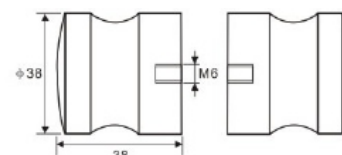

Черен обков за душ кабини

Дръжка за стъкло, Алуминий,
покритие черен мат, за стъкло
от 8 до 10 мм дебелина

Код: АР.К 204АI-В

Цена: **32,40 лв с ДДС**