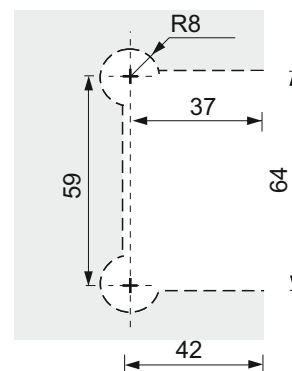

Панта стъкло-стъкло 180 градуса,
масивен месинг, черен мат
за стъкло от 6 до 10 мм дебелина
Товароносимост - 18 кг/брой
Код: 0003-HLD-5007.202.180.B
Цена: **114,00 лв с ДДС**