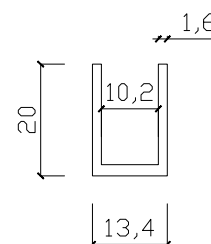

за 10 мм стъкло

Дължина	Код	Цена
2.0/3.0/6.0 метра	217-1-B	10,80 лв/метър с ДДС