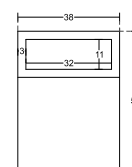

Конектор шина-шина 90 градуса
черен мат, за шина 10x30 мм
Код: AP S001-3-1B
Цена: **36,80 лв с ДДС**