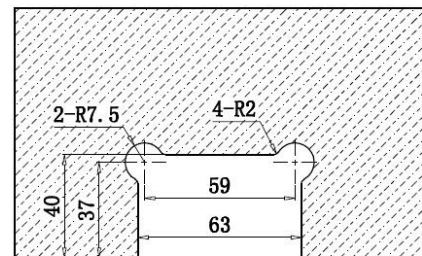

Черен обков за душ кабинни

Панта стена-стъкло TEX II, Г-образна,
масивен месинг, черен мат,
за стъкло от 6 до 10 мм дебелина
Товароносимост - 18 кг/брой
Код: 15.24.051-4
Цена: **101,62 лв с ДДС**