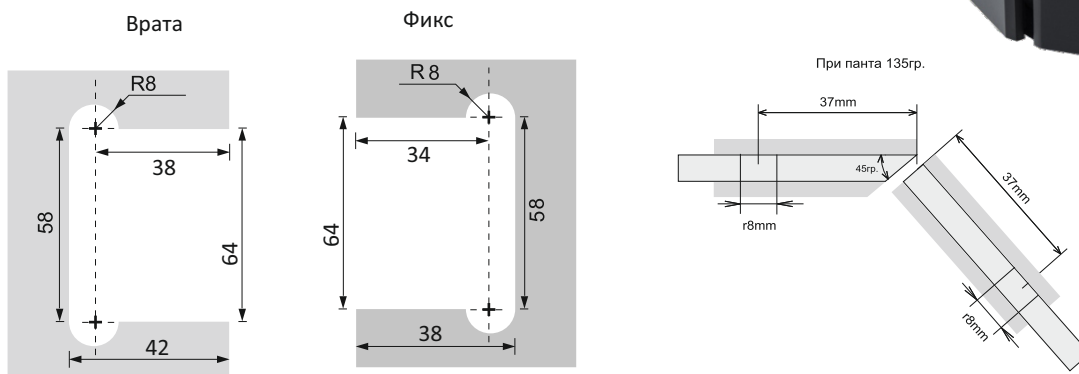

Черен обков за душ кабини

Панта стъкло-стъкло 135 градуса,
масивен месинг, черен мат,
за стъкло от 6 до 10 мм дебелина

Товароносимост - 18 кг/брой

Код: AP.H202.135B

Цена: **81,00 лв с ДДС**