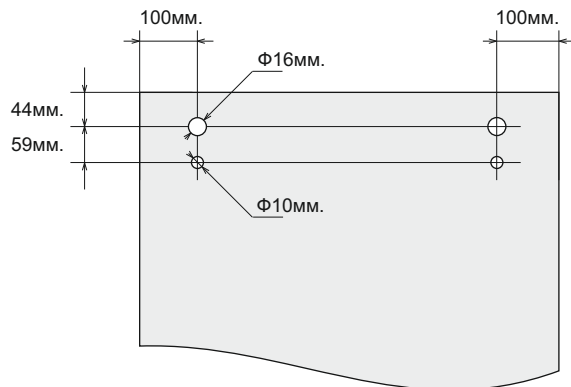

Разпробиване на фикс, за вариант 3: