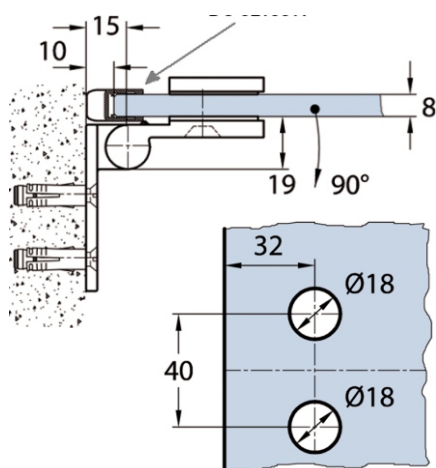

Панта стена-стъкло Хармония,
масивен месинг, покритие черен
мат за стъкло от 6 до 10 мм дебелина
Товароносимост - 18 кг/брой
Код: 4444 HWGB
Цена: **72,40 лв с ДДС**