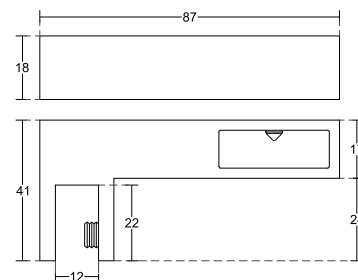

Конектор шина-стъкло Г-образен,
черен мат,
за стъкло от 8 до 10 мм
Код: HLD-S1054-B
Цена: **38,90 лв с ДДС**