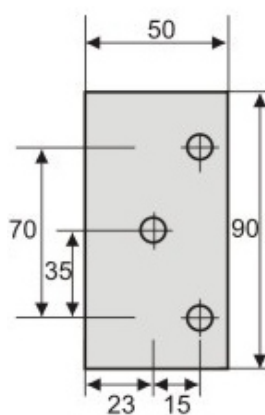

Черен обков за душ кабини

Панта стена-стъкло Г-образна,
масивен месинг, черен мат
за стъкло от 6 до 10 мм дебелина

Товароносимост - 18 кг/брой

Код: AP.H201.90HP-B

Цена: **48,60 лв с ДДС**