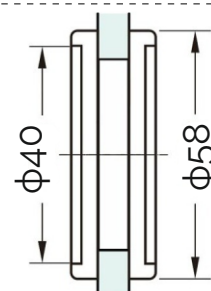

Ког: S002-7-1B

Цена: **37,50 лв/бр с ДДС**

Дръжка за стъкло, плътна.

Отвор на стъклото ф 50 мм.

**черен мат**

Ког: S822B

Цена: **42,80 лв/бр с ДДС**