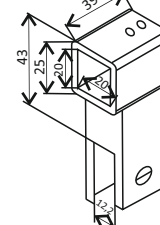

Код: 4444-KAS102-B

Цена: **36,80 лв с ДДС**

Конектор стена-стъкло Скарбъроу  
краен, черен мат, за стъкло 8-10 мм

Код: 4444-KAS103-B

Цена: **37,80 лв с ДДС**

Конектор тройник Скарбъроу,  
черен мат, за тръба 19x19 мм