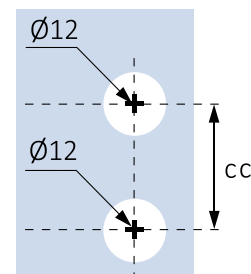

Черен обков за душ кабини

Дръжка тръбна **ф25x300 мм, сс200 мм**,
Ss304, за 8-10 мм стъкло, черен мат

Ког: 17.87.000-4

Цена: **117,12 лв с ДДС**