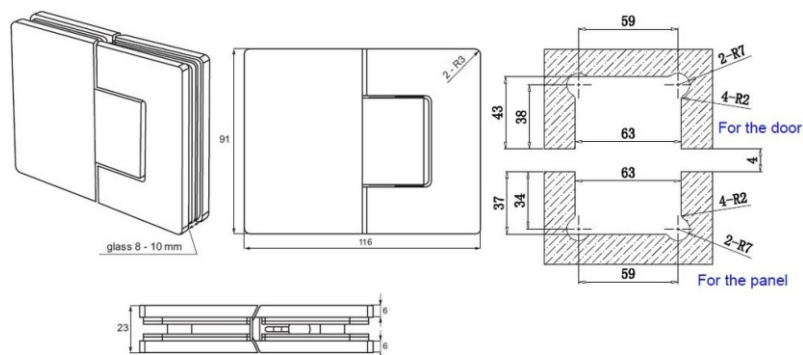

Черен обков за душ кабинни

Панта за душ кабина "Rio", стъкло/ стъкло 180 гр., черен мат, дебелина стъкло 8-10 мм, функция за регулиране на ъгъла и функция за връщане на 15DG, масивен месинг, скрити винтове.

Уплътнения - черни 2x1 мм и 2x2 мм дебелина

Товароносимост за брой - 20кг

Код: 15.23.886-4

Цена: **166,15 лв с ДДС**

<https://youtu.be/dtcB4kWiLOY>