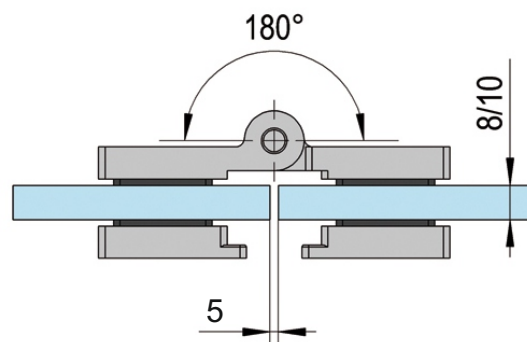

Панта стена-стъкло Хармония, масивен месинг, покритие черен мат, с декоративни капачки за стъкло от 6 до 10 мм дебелина
Товароносимост - 18 кг/брой
Код: 5065.BLM
Цена: **127,50 лв с ДДС**

Панта стъкло-стъкло Хармония, масивен месинг, покритие черен мат, с декоративни капачки за стъкло от 6 до 10 мм дебелина
Товароносимост - 18 кг/брой
Код: 5067.BLM
Цена: **135,00 лв с ДДС**