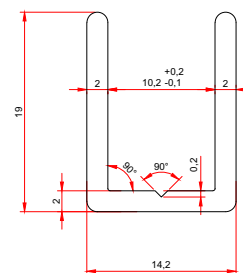

Дължина	Код	Цена
2.0/3.0/6.0 метра	1250-603.55-TC35.6	12,80 лв/метър с ДДС
3 метра инд. опаковка	1250-603.55-TC35.3	51,80 лв/брой с ДДС

Дължина	Код	Цена
3 метра инд. опаковка	15.23.513-4	49,00 лв/брой с ДДС