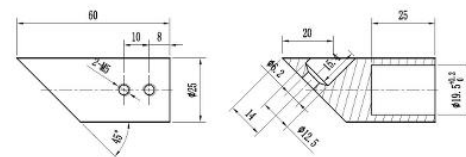

Конектор стена-тръба 45 градуса,
масивен месинг, черен мат,
за тръба ф19 мм
Код: 15.26.101-4

Цена: **30,00 лв с ДДС**