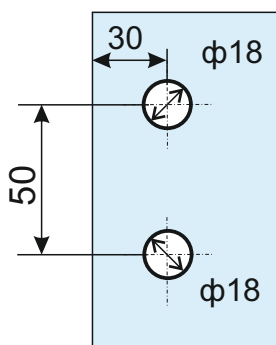

Панта стена-стъкло Хармония, масивен месинг, покритие черен мат, с декоративни капачки за стъкло от 6 до 10 мм дебелина
Товароносимост - 18 кг/брой
Код: 5065.BLM
Цена: **127,50 лв с ДДС**

Панта стъкло-стъкло Хармония, масивен месинг, покритие черен мат, с декоративни капачки за стъкло от 6 до 10 мм дебелина
Товароносимост - 18 кг/брой
Код: 5067.BLM
Цена: **135,00 лв с ДДС**