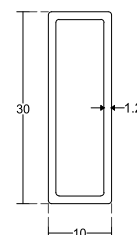

Шина 10x30 мм, 2000 мм
черен мат
Код: AP S002-8-2-B
Цена: **106,00 лв с ДДС**