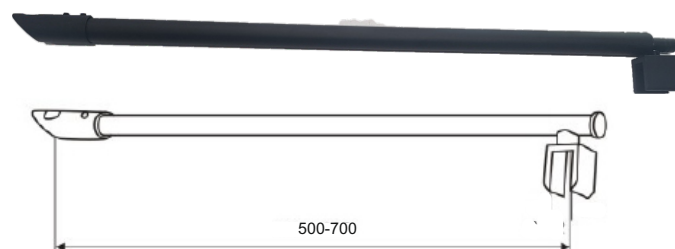

Черен обков за душ кабини

Конектор стъкло-тръба вертикален,
масивен месинг, черен мат,
за тръба ф 19 мм, стъкло 6-10 мм
Код: 15.24.108-4

Цена: **40,32 лв с ДДС**

Конектор стена-тръба 45 градуса,
масивен месинг, черен мат,
за тръба ф19 мм
Код: 15.26.101-4

Цена: **30,00 лв с ДДС**

Тръба неръждаема стомана,
черен мат, диаметър ф19мм,

дължина 2 метра

Код: AP-19-2-BLK

Цена: **34,80 лв/л.м. с ДДС**

Конектор стена-тръба раздвижен,
масивен месинг, черен мат,
за тръба ф 19 мм

Код: 0003-HLD-S1058B

Цена: **33,00 лв с ДДС**

Конектор тръба-тръба, Г-образен,
масивен месинг, черен мат,
за тръба ф19 мм

Код: 0003-HLD-S1053B

Цена: **33,00 лв с ДДС**

Телескоп стена-стъкло под 45 градуса,
от 500 до 700 мм, черен мат,
за стъкло от 8 до 12 мм дебелина

Код: 0003-HLD-SBD056B

Цена: **46,50 лв с ДДС**