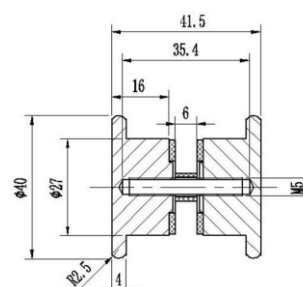

Дръжка за стъкло, Алуминий,
покритие черен мат, за стъкло
от 8 до 10 мм дебелина

Код: АР.К 3916В

Цена: **28,70 лв с ДДС**