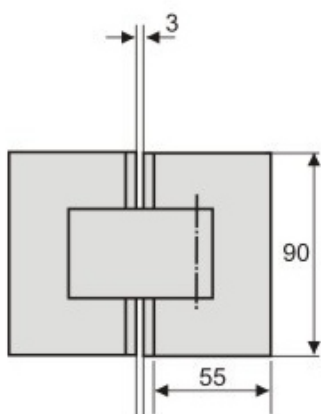

Панта стъкло-стъкло 180 градуса,
масивен месинг, черен мат
за стъкло от 6 до 10 мм дебелина

Товароносимост - 18 кг/брой

Код: AP.H202.180-B

Цена: **81,00 лв с ДДС**