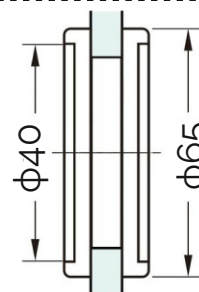

Дръжка за стъкло, проходна.

Отвор на стъклото ф 50 мм.

черен мат

Ког: S002-7-1B

Цена: **37,50 лв/бр с ДДС**