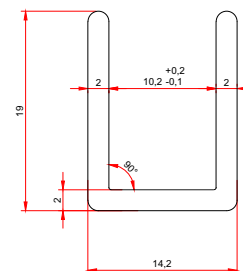

набивна гума 2мм

дължина _____ ролка 300m
материал _____ ПВЦ
код: **7777-FV8**
цена: **2,00 лв./м**

набивна гума 4мм

дължина _____ ролка 180m
материал _____ ПВЦ
код: **7777-FV12**
цена: **2,80 лв./м**