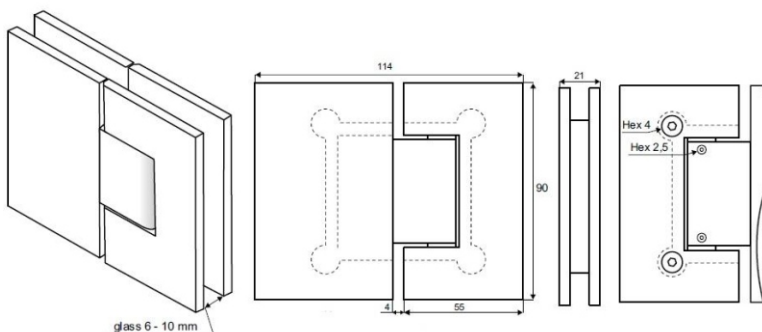

Панта стъкло-стъкло TEX III, 180 градуса,
масивен месинг, черен мат,
за стъкло от 6 до 10 мм дебелина
Товароносимост - 18 кг/брой
Код: 15.24.052-4
Цена: **138,00 лв с ДДС**