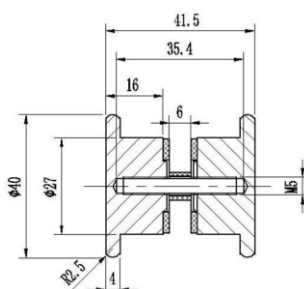

Панта стъкло-стъкло Хармония,  
масивен месинг, покритие черен  
мат за стъкло от 6 до 10 мм дебелина  
Товароносимост - 18 кг/брой  
Код: 4444 HGGB  
Цена: **72,40 лв с ДДС**

Дръжка за стъкло, Алуминий,  
покритие черен мат, за стъкло  
от 8 до 10 мм дебелина  
Код: АР.К 3916  
Цена: **28,70 лв с ДДС**