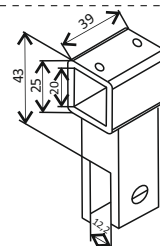

Конектор стена-стъкло Скарбъроу
проходен, черен мат, за стъкло 8-10 мм

Код: 4444-KAS102-B

Цена: **36,80 лв с ДДС**