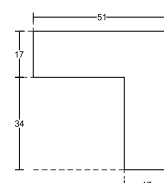

Конектор шина-шина 90 градуса
черен мат, за шина 10x30 мм
Код: AP S001-3-1B
Цена: **36,80 лв с ДДС**