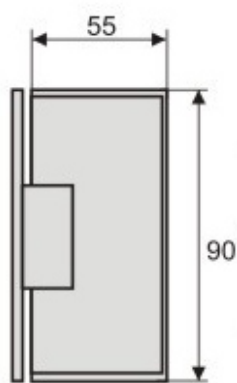

## Черен обков за душ кабини

Панта стена-стъкло Г-образна,  
масивен месинг, черен мат  
за стъкло от 6 до 10 мм дебелина

Товароносимост - 18 кг/брой

Код: AP.H201.90HP-B

Цена: **48,60 лв с ДДС**

Панта стъкло-стъкло 180 градуса,  
масивен месинг, черен мат  
за стъкло от 6 до 10 мм дебелина