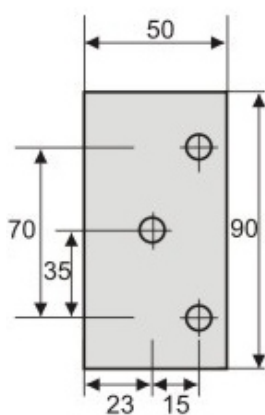

Черен обков за душ кабини

Панта стена-стъкло Г-образна,
масивен месинг, черен мат
за стъкло от 6 до 10 мм дебелина
Товароносимост - 18 кг/брой
Код: 0003-HLD-5006L.201.90.B
Цена: **80,00 лв с ДДС**