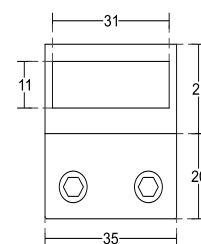

Конектор шина-стъкло краен,
черен мат,
за стъкло от 8 до 10 мм
Код: AP S014-9-2-B
Цена: **37,80 лв с ДДС**