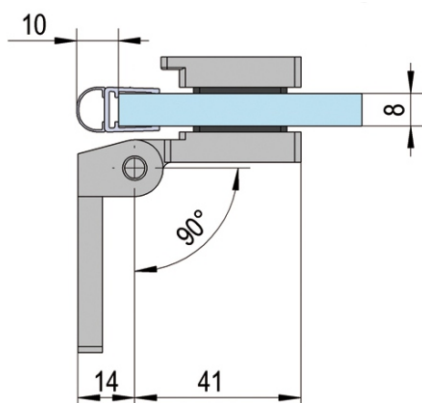

Панта стена-стъкло Хармония, масивен месинг, покритие черен мат, с декоративни капачки за стъкло от 6 до 10 мм дебелина
Товароносимост - 18 кг/брой
Код: 5065.BLM
Цена: **127,50 лв с ДДС**

Панта стъкло-стъкло Хармония, масивен месинг, покритие черен мат, с декоративни капачки за стъкло от 6 до 10 мм дебелина
Товароносимост - 18 кг/брой
Код: 5067.BLM
Цена: **135,00 лв с ДДС**