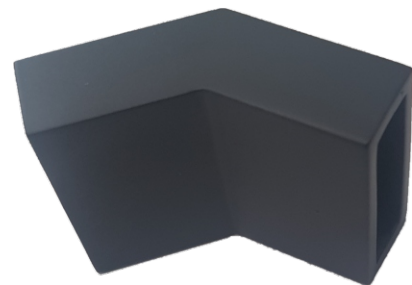

Конектор шина-шина 135 градуса,
вертикален, черен мат,

за шина 10x30 мм

Код: 0003-HLD-S1005B

Цена: 27,00 лв с ДДС