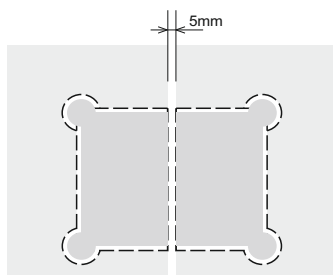

Панта стъкло-стъкло 180 градуса,
масивен месинг, черен мат
за стъкло от 6 до 10 мм дебелина
Товароносимост - 18 кг/брой
Код: 0003-HLD-5007.202.180.B
Цена: **114,00 лв с ДДС**