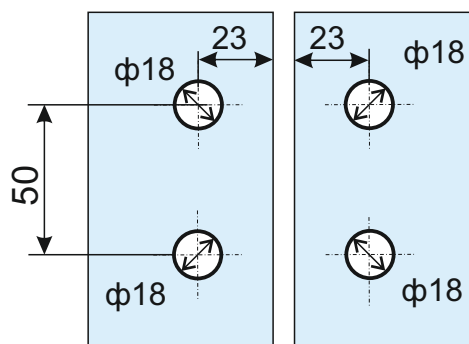

Панта стена-стъкло Хармония, масивен месинг, покритие черен мат, с декоративни капачки за стъкло от 6 до 10 мм дебелина
Товароносимост - 18 кг/брой
Код: 5065.BLM
Цена: **127,50 лв с ДДС**

Панта стъкло-стъкло Хармония, масивен месинг, покритие черен мат, с декоративни капачки за стъкло от 6 до 10 мм дебелина
Товароносимост - 18 кг/брой
Код: 5067.BLM
Цена: **135,00 лв с ДДС**