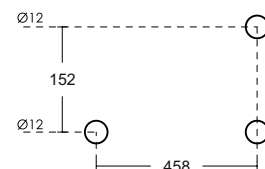

Дръжка XY **19x19x458ссx152сс**,

Ss304, черен мат

Ког: HLD-014.1919.458.152

Цена: **72,00 лв с ДДС**