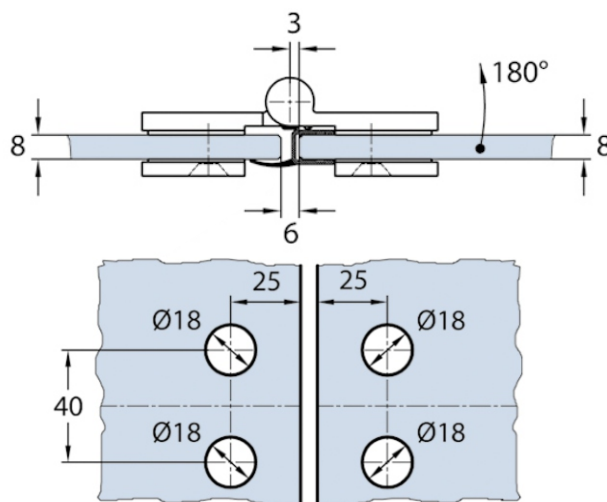

Панта стъкло-стъкло Хармония,
масивен месинг, покритие черен
мат за стъкло от 6 до 10 мм дебелина
Товароносимост - 18 кг/брой
Код: 4444 HGGB
Цена: **72,40 лв с ДДС**