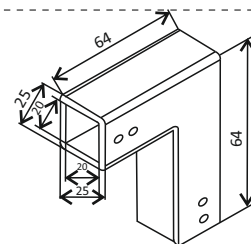

Код: 4444-KAS111-B

Цена: **43,20 лв с ДДС**

Конектор 90 градуса тръба-тръба,  
черен мат, за тръба 19x19 мм

Код: 4444-KAS109-B

Цена: **43,20 лв с ДДС**

Конектор 45 градуса стена-тръба Скарбъроу,  
черен мат, за тръба 19x19 мм