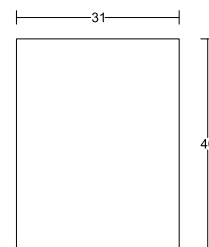

Черен обков за душ кабини

Конектор стена-шина,
черен мат,
за шина 10x30 мм
Код: AP S002-4-2-B
Цена: **34,60 лв с ДДС**