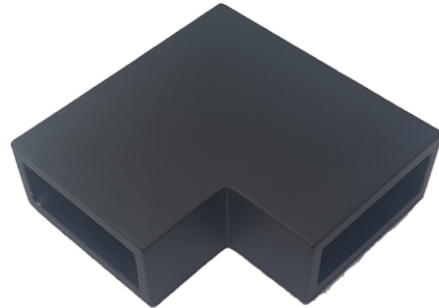

Черен обков за душ кабини

Конектор шина-шина 90 градуса,
хоризонтален, черен мат,

за шина 10x30 мм

Код: 0003-HLD-S1007B

Цена: 27,00 лв с ДДС