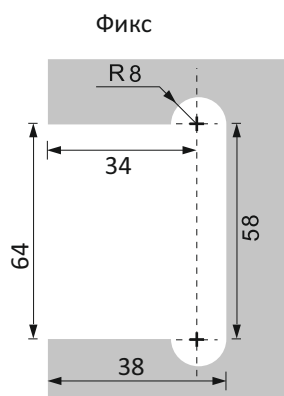

Черен обков за душ кабинни

Панта стъкло-стъкло ТЕХ III, 135 градуса,
масивен месинг, черен мат,
за стъкло от 6 до 10 мм дебелина
Товароносимост - 18 кг/брой

Код: 15.24.054-4

Цена: 162,24 лв с ДДС