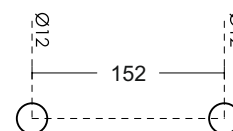

Цена: **72,00 лв с ДДС**

Дръжка двустранна кръгла, **ф19x171, сс 152 мм**

Ss304, черна

Ког:HLD-627.19.171 BLM

Цена: **40,50 лв с ДДС**

Дръжка за стъкло, проходна.

Отвор на стъклото ф 50 мм.

**черен мат**