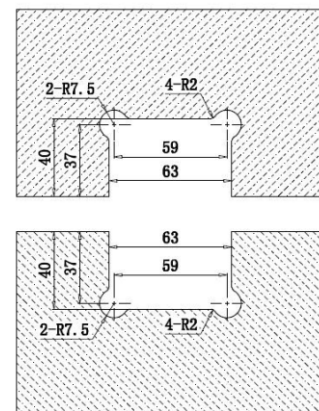

Панта стъкло-стъкло TEX III, 180 градуса,
масивен месинг, черен мат,
за стъкло от 6 до 10 мм дебелина
Товароносимост - 18 кг/брой
Код: 15.24.052-4
Цена: **138,00 лв с ДДС**