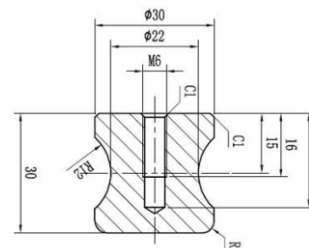

Код: 15.24.045-4

Цена: **48,10 лв с ДДС**

Дръжка за стъкло, масивен месинг,  
черен мат, за стъкло  
от 6 до 10 мм дебелина

Код: 15.24.036-4

Цена: **60,48 лв с ДДС**

Дръжка за стъкло, Алуминий,  
покритие черен мат, за стъкло  
от 8 до 10 мм дебелина