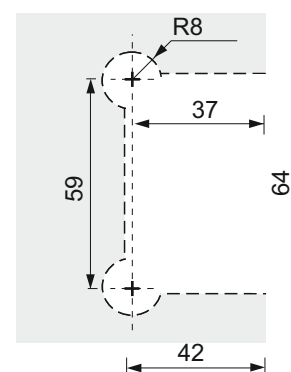

Панта стъкло-стъкло 180 градуса,
масивен месинг, черен мат
за стъкло от 6 до 10 мм дебелина

Товароносимост - 18 кг/брой

Код: AP.H202.180-B

Цена: **81,00 лв с ДДС**