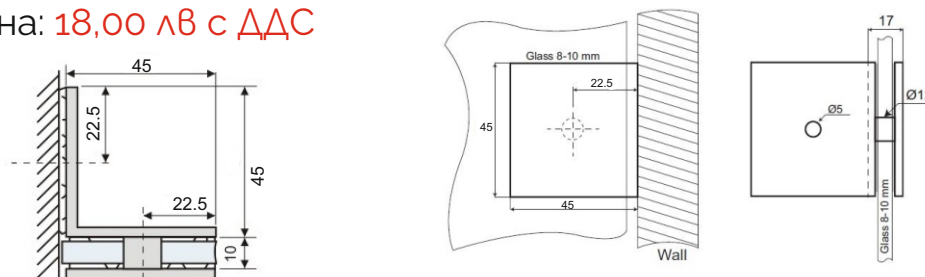

Код: APC301-1-B

Цена: **19,50 лв с ДДС**

Държач стена-стъкло Г-образен,  
**материал ЦАМ**, покрытие черен мат,  
за стъкло от 8 до 10 мм дебелина

Код: AP. Z302-BLK

Цена: **18,00 лв с ДДС**