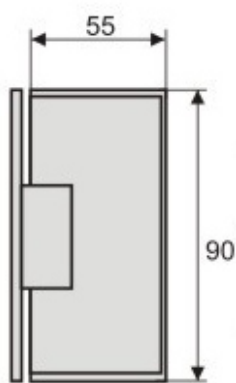

Черен обков за душ кабини

Панта стена-стъкло Г-образна,
масивен месинг, черен мат
за стъкло от 6 до 10 мм дебелина
Товароносимост - 18 кг/брой
Код: 0003-HLD-5006L.201.90.B
Цена: **80,00 лв с ДДС**