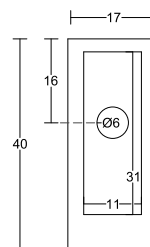

Черен обков за душ кабини

Конектор стена-шина,
черен мат,
за шина 10x30 мм
Код: AP S002-4-2-B
Цена: **34,60 лв с ДДС**