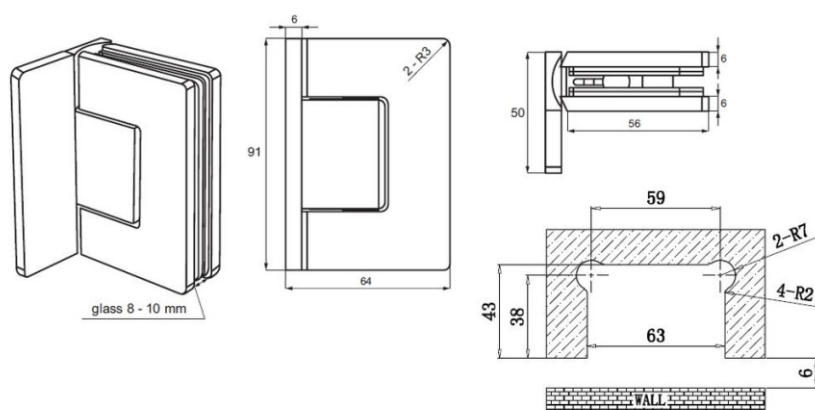

Черен обков за душ кабинни

Панта за душ кабина "Rio", стена / стъкло, черен мат, изнесена планка, дебелина стъкло 8-10 мм, функция за регулиране на ъгъла и функция за връщане на 15DG, масивен месинг, скрити винтове. Товароносимост за брой - 20кг

Код: 15.23.883-4

Цена: **152,64 лв с ДДС**

<https://youtu.be/dtcB4kWiLOY>

Панта за душ кабина "Rio", стена / стъкло, черен мат, централна планка, дебелина стъкло 8-10 мм, функция за регулиране на ъгъла и функция за връщане на 15DG, масивен месинг, скрити винтове. Товароносимост за брой - 20кг

Код: 15.23.880-4

Цена: **148,00 лв с ДДС**