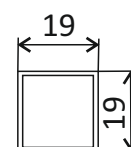

Код: 4444-KAS107-B

Цена: **24,90 лв с ДДС**

Тръба 19x19 мм Скарбъроу,  
черен мат, 2 метра

Код: 886-1919.2000-BLK

Цена: **147,00 лв с ДДС**